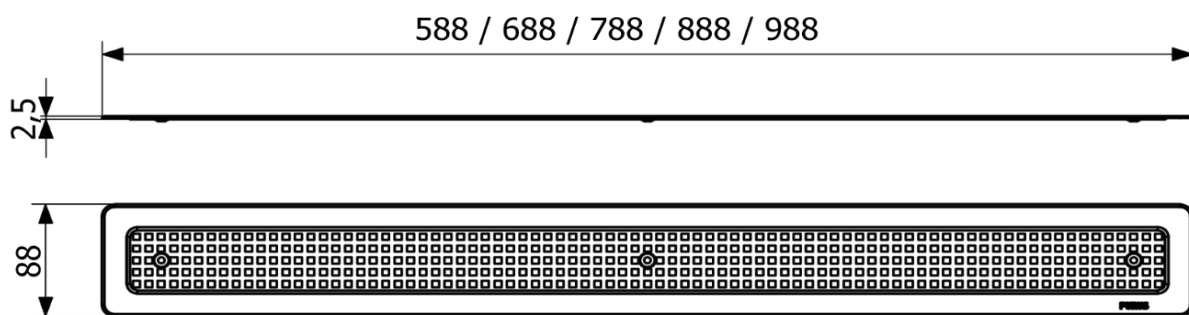

Technische tekening

---

www.vandenbergafvoerputten.nl - info@vandenbergafvoerputten.nl - 0320 - 22 61 57 -
Koperstraat 19, 8211 AK Lelystad