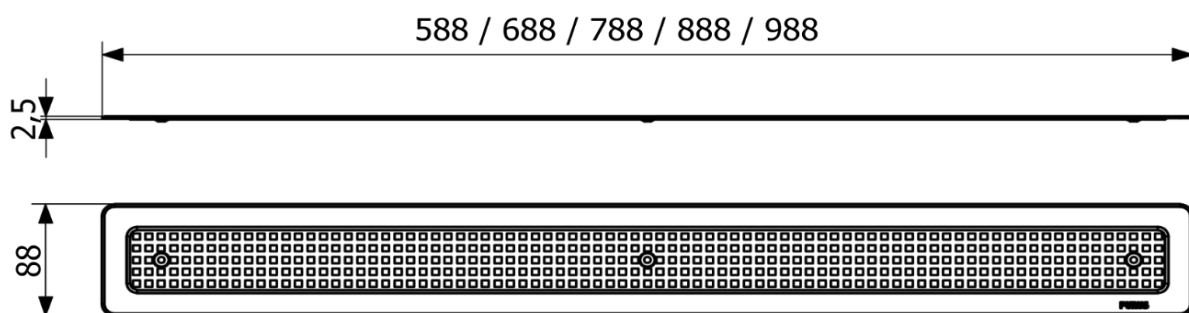

Technische tekening

---

www.vandenbergafvoerputten.nl - info@vandenbergafvoerputten.nl - 0320 - 22 61 57 -
Koperstraat 19, 8211 AK Lelystad