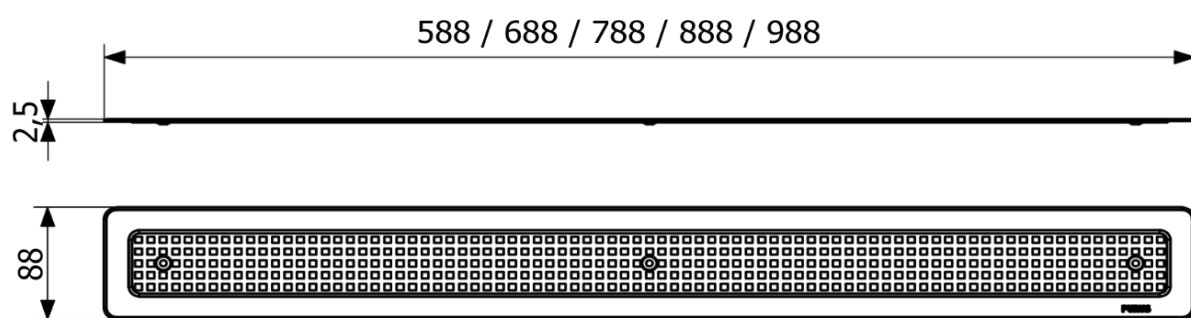

Technische tekening

---

www.vandenbergafvoerputten.nl - info@vandenbergafvoerputten.nl - 0320 - 22 61 57 -
Koperstraat 19, 8211 AK Lelystad