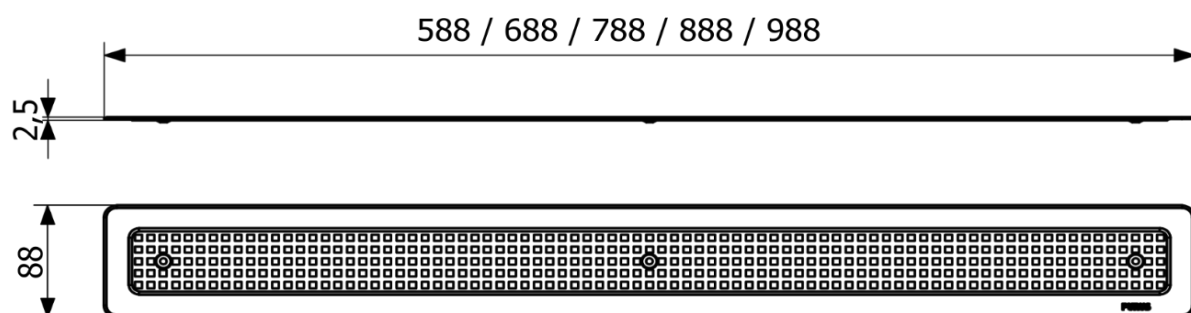

Technische tekening

---

www.vandenbergafvoerputten.nl - info@vandenbergafvoerputten.nl - 0320 - 22 61 57 -
Koperstraat 19, 8211 AK Lelystad