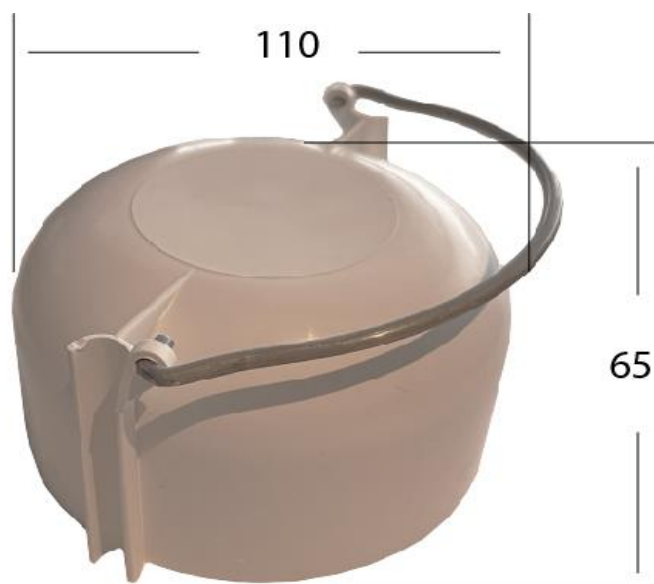

Bestel gegevens

Artikel nummer	805REUKS
EAN nummer	8718734702146
Douane nummer	73251000
HGS code	397384

Informatie

Afmeting:	Ø 110 x 65 mm
Verpakking:	1 stuks
Gewicht	84 gram
Klasse:	waterslot
Toepassing:	geschikt doucheput nr. 805
Rolstoel toegankelijk:	nee
Lengte:	110 mm
Breedte:	110 mm
hoogte:	65 mm
Materiaal (kwaliteitsklasse):	PP kunststof
Vorm:	rond
Rooster belasting:	n.v.t.
Rooster vergrendeling:	n.v.t.
Kleur:	wit
Rooster voor tegels:	n.v.t.
Vorm roosterperforatie:	n.v.t.
Afmeting roosterperforatie:	n.v.t.
Glansgraad:	mat
Afsluitbaar:	nee
Nederlands Fabricaat:	nee