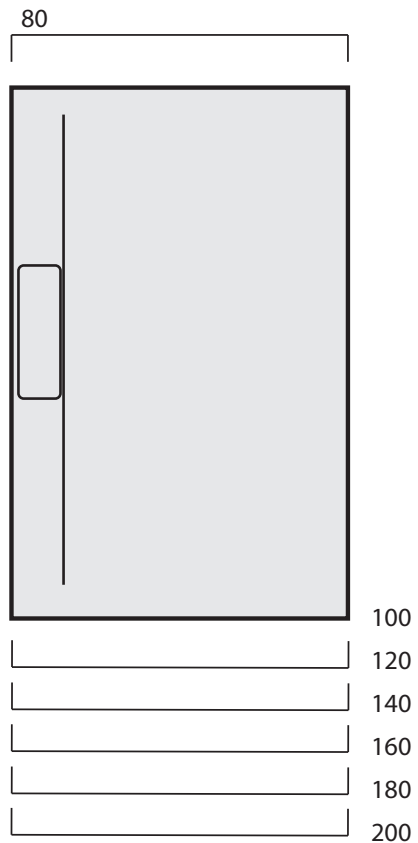

# BESCHIKBARE AFMETINGEN

COVER EN AFVOERPLUG

<b>Artikel nummer</b>	<b>EANcode</b>	<b>Omschrijving</b>	<b>Gewicht</b>
WEL100.080.7037	8718734700593	Douchevloer Wellness 100x80 RAL7037	26 kg
WEL100.080.9003	8718734700609	Douchevloer Wellness 100x80 RAL9003	26 kg
WEL100.090.7037	8718734700616	Douchevloer Wellness 100x90 RAL7037	29 kg
WEL100.090.9003	8718734700623	Douchevloer Wellness 100x90 RAL9003	29 kg
WEL120.080.7037	8718734700630	Douchevloer Wellness 120x80 RAL7037	31 kg
WEL120.080.9003	8718734700647	Douchevloer Wellness 120x80 RAL9003	31 kg
WEL120.090.7037	8718734700654	Douchevloer Wellness 120x90 RAL7037	34 kg
WEL120.090.9003	8718734700661	Douchevloer Wellness 120x90 RAL9003	34 kg
WEL140.080.7037	8718734700678	Douchevloer Wellness 140x80 RAL7037	40 kg
WEL140.080.9003	8718734700685	Douchevloer Wellness 140x80 RAL9003	40 kg
WEL140.090.7037	8718734700692	Douchevloer Wellness 140x90 RAL7037	45 kg
WEL140.090.9003	8718734700708	Douchevloer Wellness 140x90 RAL9003	45 kg
WEL160.080.7037	8718734700715	Douchevloer Wellness 160x80 RAL7037	45 kg
WEL160.080.9003	8718734700722	Douchevloer Wellness 160x80 RAL9003	45 kg
WEL160.090.7037	8718734700739	Douchevloer Wellness 160x90 RAL7037	50 kg
WEL160.090.9003	8718734700746	Douchevloer Wellness 160x90 RAL9003	50 kg
WEL180.080.7037	8718734700753	Douchevloer Wellness 180x80 RAL7037	55 kg
WEL180.080.9003	8718734700760	Douchevloer Wellness 180x80 RAL9003	55 kg
WEL180.090.7037	8718734700777	Douchevloer Wellness 180x90 RAL7037	61 kg
WEL180.090.9003	8718734700784	Douchevloer Wellness 180x90 RAL9003	61 kg
WEL200.080.7037	8718734700791	Douchevloer Wellness 200x80 RAL7037	65 kg
WEL200.080.9003	8718734700807	Douchevloer Wellness 200x80 RAL9003	65 kg
WEL200.090.7037	8718734700814	Douchevloer Wellness 200x90 RAL7037	71 kg
WEL200.090.9003	8718734700821	Douchevloer Wellness 200x90 RAL9003	71 kg
WELCOM	8718734172079	Puthuis voor douchevloer Wellness/Comfort	0.3 kg
ZAAG1	8718734700586	Op maat zagen douchevloer.	-
RALKLEUR	8718734700852	Extra kosten RAL kleur naar keuze douchevloer	-