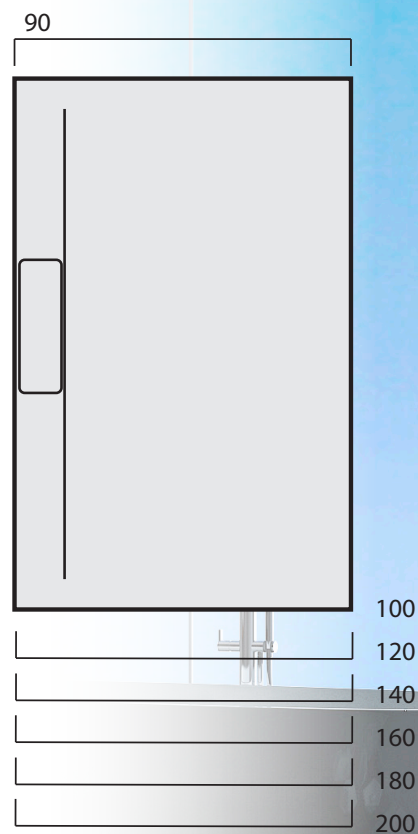

# BESCHIKBARE AFMETINGEN

COVER EN AFVOERPLUG

<b>Artikel nummer</b>	<b>EANcode</b>	<b>Omschrijving</b>	<b>Gewicht</b>
WEL100.080.7037	8718734700593	Douchevloer Wellness 100x80 RAL7037	26 kg
WEL100.080.9003	8718734700609	Douchevloer Wellness 100x80 RAL9003	26 kg
WEL100.090.7037	8718734700616	Douchevloer Wellness 100x90 RAL7037	29 kg
WEL100.090.9003	8718734700623	Douchevloer Wellness 100x90 RAL9003	29 kg
WEL120.080.7037	8718734700630	Douchevloer Wellness 120x80 RAL7037	31 kg
WEL120.080.9003	8718734700647	Douchevloer Wellness 120x80 RAL9003	31 kg
WEL120.090.7037	8718734700654	Douchevloer Wellness 120x90 RAL7037	34 kg
WEL120.090.9003	8718734700661	Douchevloer Wellness 120x90 RAL9003	34 kg
WEL140.080.7037	8718734700678	Douchevloer Wellness 140x80 RAL7037	40 kg
WEL140.080.9003	8718734700685	Douchevloer Wellness 140x80 RAL9003	40 kg
WEL140.090.7037	8718734700692	Douchevloer Wellness 140x90 RAL7037	45 kg
WEL140.090.9003	8718734700708	Douchevloer Wellness 140x90 RAL9003	45 kg
WEL160.080.7037	8718734700715	Douchevloer Wellness 160x80 RAL7037	45 kg
WEL160.080.9003	8718734700722	Douchevloer Wellness 160x80 RAL9003	45 kg
WEL160.090.7037	8718734700739	Douchevloer Wellness 160x90 RAL7037	50 kg
WEL160.090.9003	8718734700746	Douchevloer Wellness 160x90 RAL9003	50 kg
WEL180.080.7037	8718734700753	Douchevloer Wellness 180x80 RAL7037	55 kg
WEL180.080.9003	8718734700760	Douchevloer Wellness 180x80 RAL9003	55 kg
WEL180.090.7037	8718734700777	Douchevloer Wellness 180x90 RAL7037	61 kg
WEL180.090.9003	8718734700784	Douchevloer Wellness 180x90 RAL9003	61 kg
WEL200.080.7037	8718734700791	Douchevloer Wellness 200x80 RAL7037	65 kg
WEL200.080.9003	8718734700807	Douchevloer Wellness 200x80 RAL9003	65 kg
WEL200.090.7037	8718734700814	Douchevloer Wellness 200x90 RAL7037	71 kg
WEL200.090.9003	8718734700821	Douchevloer Wellness 200x90 RAL9003	71 kg
WELCOM	8718734172079	Puthuis voor douchevloer Wellness/Comfort	0.3 kg
ZAAG1	8718734700586	Op maat zagen douchevloer.	-
RALKLEUR	8718734700852	Extra kosten RAL kleur naar keuze douchevloer	-