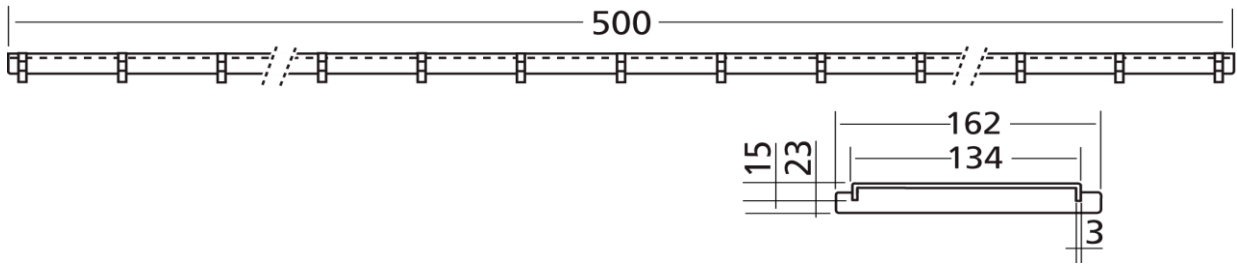

www.vandenbergafvoerputten.nl - info@vandenbergafvoerputten.nl - 0320 - 22 61 57 -
Koperstraat 19, 8211 AK Lelystad