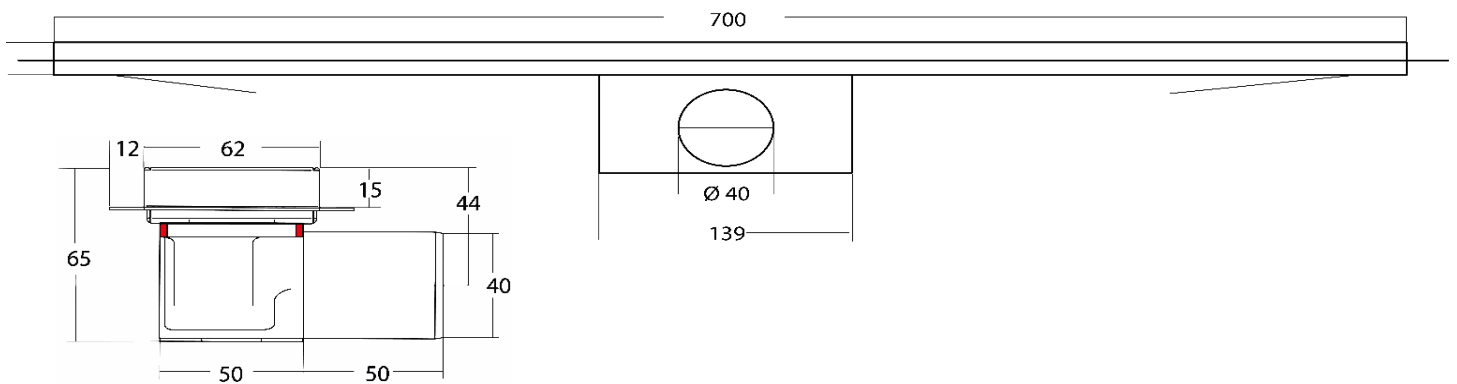

Afmeting rooster:	695 x 56 x 20 mm
Materiaaldikte rooster:	1,5 mm
Rooster belasting:	3 kn (300 kg)
Rooster vergrendeling:	nee
Kleur rooster:	PVD geborsteld messing
Rooster voor tegels:	nee (optie)
Vorm roosterperforatie:	geen (blind rooster)
Afmeting roosterperforatie:	n.v.t.
Losse rand:	nee
Verstelbaar opzetstuk:	nee
Aansluiting:	spie-eind (schuifmof bijgeleverd)
Glansgraad:	mat
Afsluitbaar:	nee
Met stelvoeten:	nee
Met waterkeringsmat:	nee
Met zandhuid:	ja
Nederlands Fabricaat:	ja
Maatwerk mogelijk:	ja

Technische tekening

www.vandenbergafvoerputten.nl - info@vandenbergafvoerputten.nl - 0320 - 22 61 57 -
Koperstraat 19, 8211 AK Lelystad